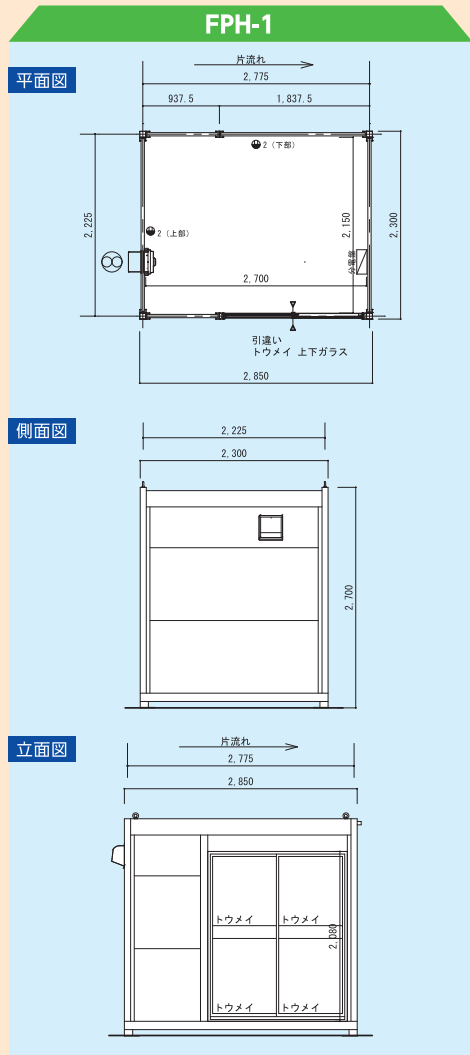

■建物概要

構造	軽量鉄骨造	屋根	鉄板大波 t=0.5 素地
床組	カラーコンパネ 12mm(根太口-60@450)	樋	有
外壁	Fujiecoウォール t=40mm t=0.35	備考	柱カバー付き

■内部仕上表

床	ガルバリウム鋼板 t=0.35
腰・壁	Fujiecoウォール t=40mm
天井	Fujiecoウォール t=40mm

※受注生産のため、1ヶ月ほどの納期をいただきます。※運搬および設置に関する費用は別途お見積りさせていただきます。
 ※設置の際は建築確認申請が必要です。設置場所や規模によっては建築基準法の制限を受ける場合があります。