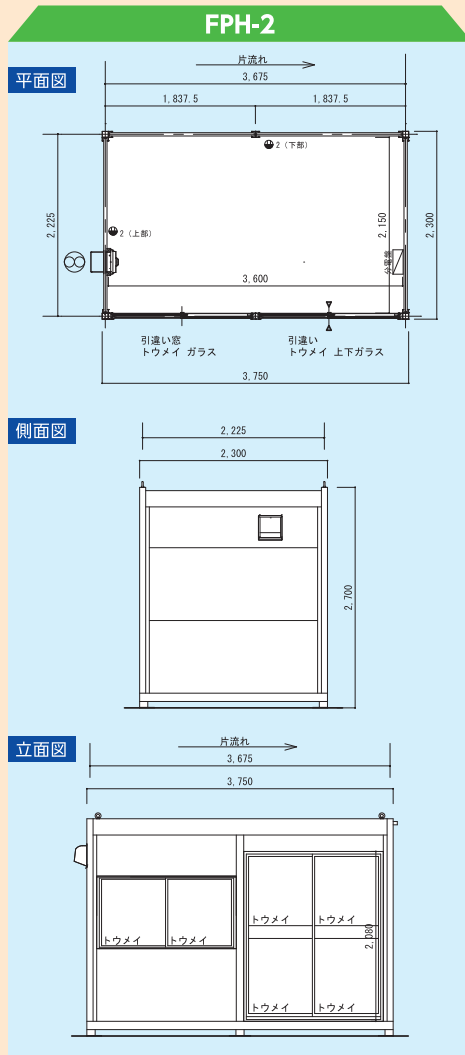

■建物概要

構造	軽量鉄骨造	屋根	鉄板大波 t=0.5 素地
床組	カラーコンパネ 12mm(根太口-60@450)	樋	有
外壁	Fujiecoウォール t=40mm t=0.35	備考	柱カバー付き

■内部仕上表

床	ガルバリウム鋼板 t=0.35
腰・壁	Fujiecoウォール t=40mm
天井	Fujiecoウォール t=40mm

※受注生産のため、1ヶ月ほどの納期をいただきます。※運搬および設置に関する費用は別途お見積りさせていただきます。
 ※設置の際は建築確認申請が必要です。設置場所や規模によっては建築基準法の制限を受ける場合があります。