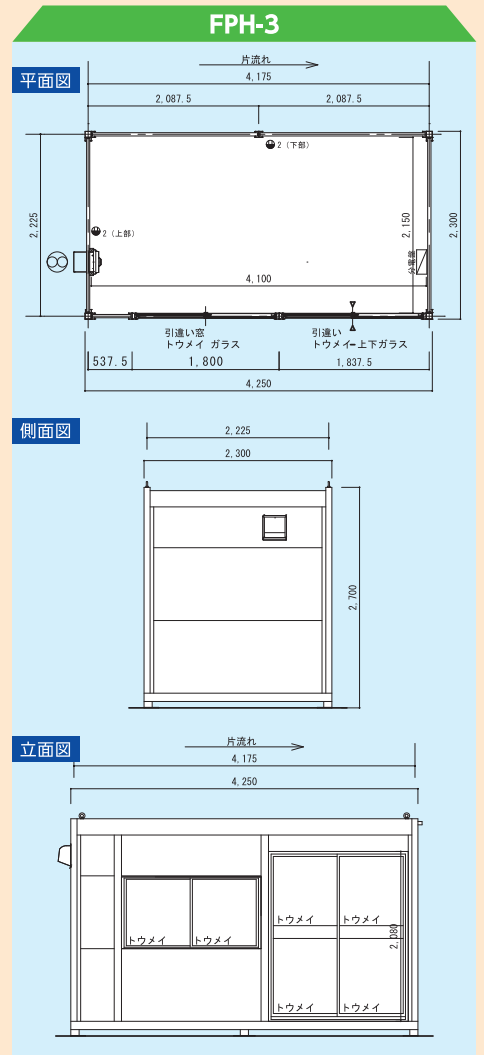

■建物概要

構造	軽量鉄骨造	屋根	鉄板大波 t=0.5 素地
床組	カラーコンパネ 12mm(根太口-60@450)	樋	有
外壁	Fujiecoウォール t=40mm t=0.35	備考	柱カバー付き

■内部仕上表

床	ガルバリウム鋼板 t=0.35
腰・壁	Fujiecoウォール t=40mm
天井	Fujiecoウォール t=40mm

※受注生産のため、1ヶ月ほどの納期をいただきます。※運搬および設置に関する費用は別途お見積りさせていただきます。
 ※設置の際は建築確認申請が必要です。設置場所や規模によっては建築基準法の制限を受ける場合があります。